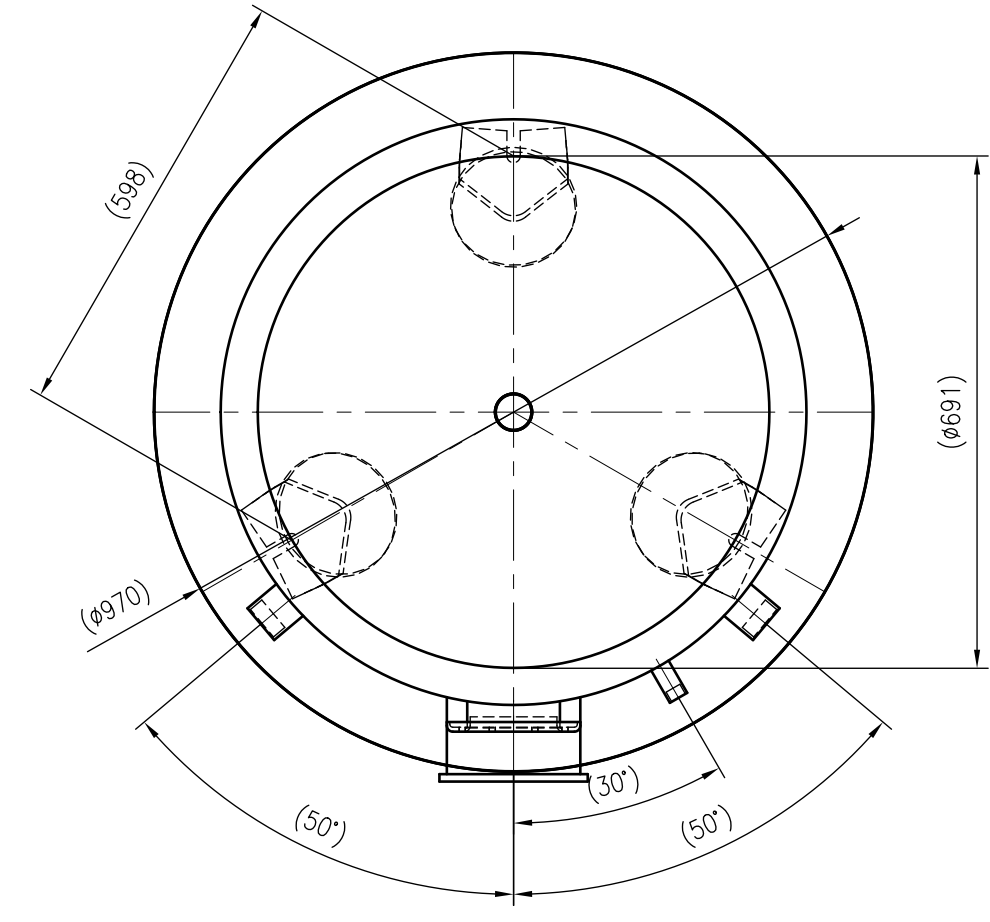

Side view

Front view

Isometric view

Top view

Unterliegt nicht dem Änderungsdienst/ Not subject to change management		Maßstab/ Scale: 1:10	Format/ Size: A2
Revision 23.08.2016	Storatherm Heat HF 1000 R_C white - 7842900		